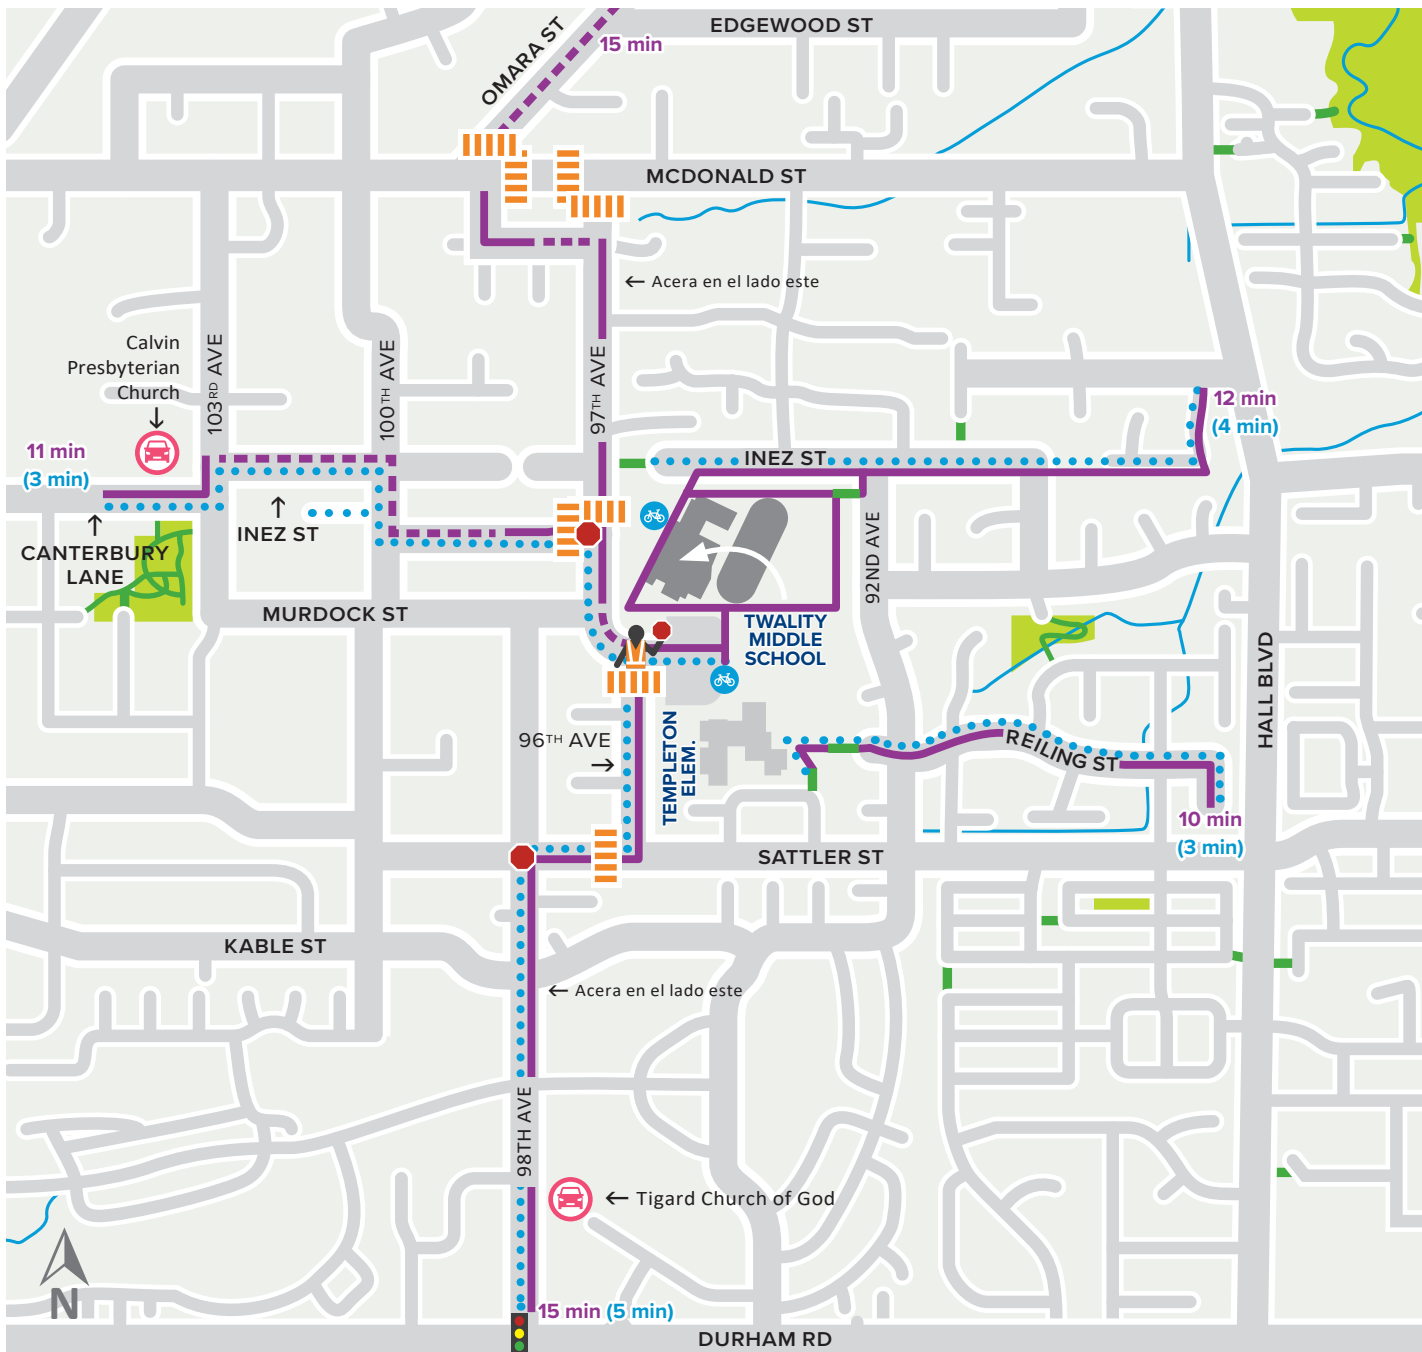

SafeRoutes

Tigard Safe Routes to School

LEYENDA

- Ruta sugerida para peatones
- Ruta sugerida para ciclistas
- Banqueta ausente o parcial
- Sitio para guardia de cruce
- Cruce peatonal marcado
- Señal de tráfico
- Estacionamiento de bicicletas
- Locación para estacionar y caminar
- Senderos
- Escuela
- X min** Tiempo estimado caminando
- (X min)** (tiempo en bicicleta)

La intención de este mapa es únicamente informativa. La ciudad de Tigard o el Distrito escolar de Tigard-Tualatin no puede garantizar y no hace ninguna garantía sobre la seguridad de estas rutas o la seguridad de las personas que las usen, y por ende no se asume ninguna responsabilidad. La ciudad de Tigard invita a los padres y estudiantes a utilizar este mapa para explorar sus opciones de ir y venir entre la casa y la escuela, pero los padres y los estudiantes son los responsables por su propia seguridad y por escoger la opción de transporte más adecuada con base en sus conocimientos de las condiciones de las rutas y las necesidades específicas y/o el nivel de experiencia del estudiante.

Hecho posible con el apoyo de Metro y el Federal Transit Administration

TWALITY MIDDLE SCHOOL

RUTAS SUGERIDAS PARA CAMINAR Y ANDAR EN BICICLETA