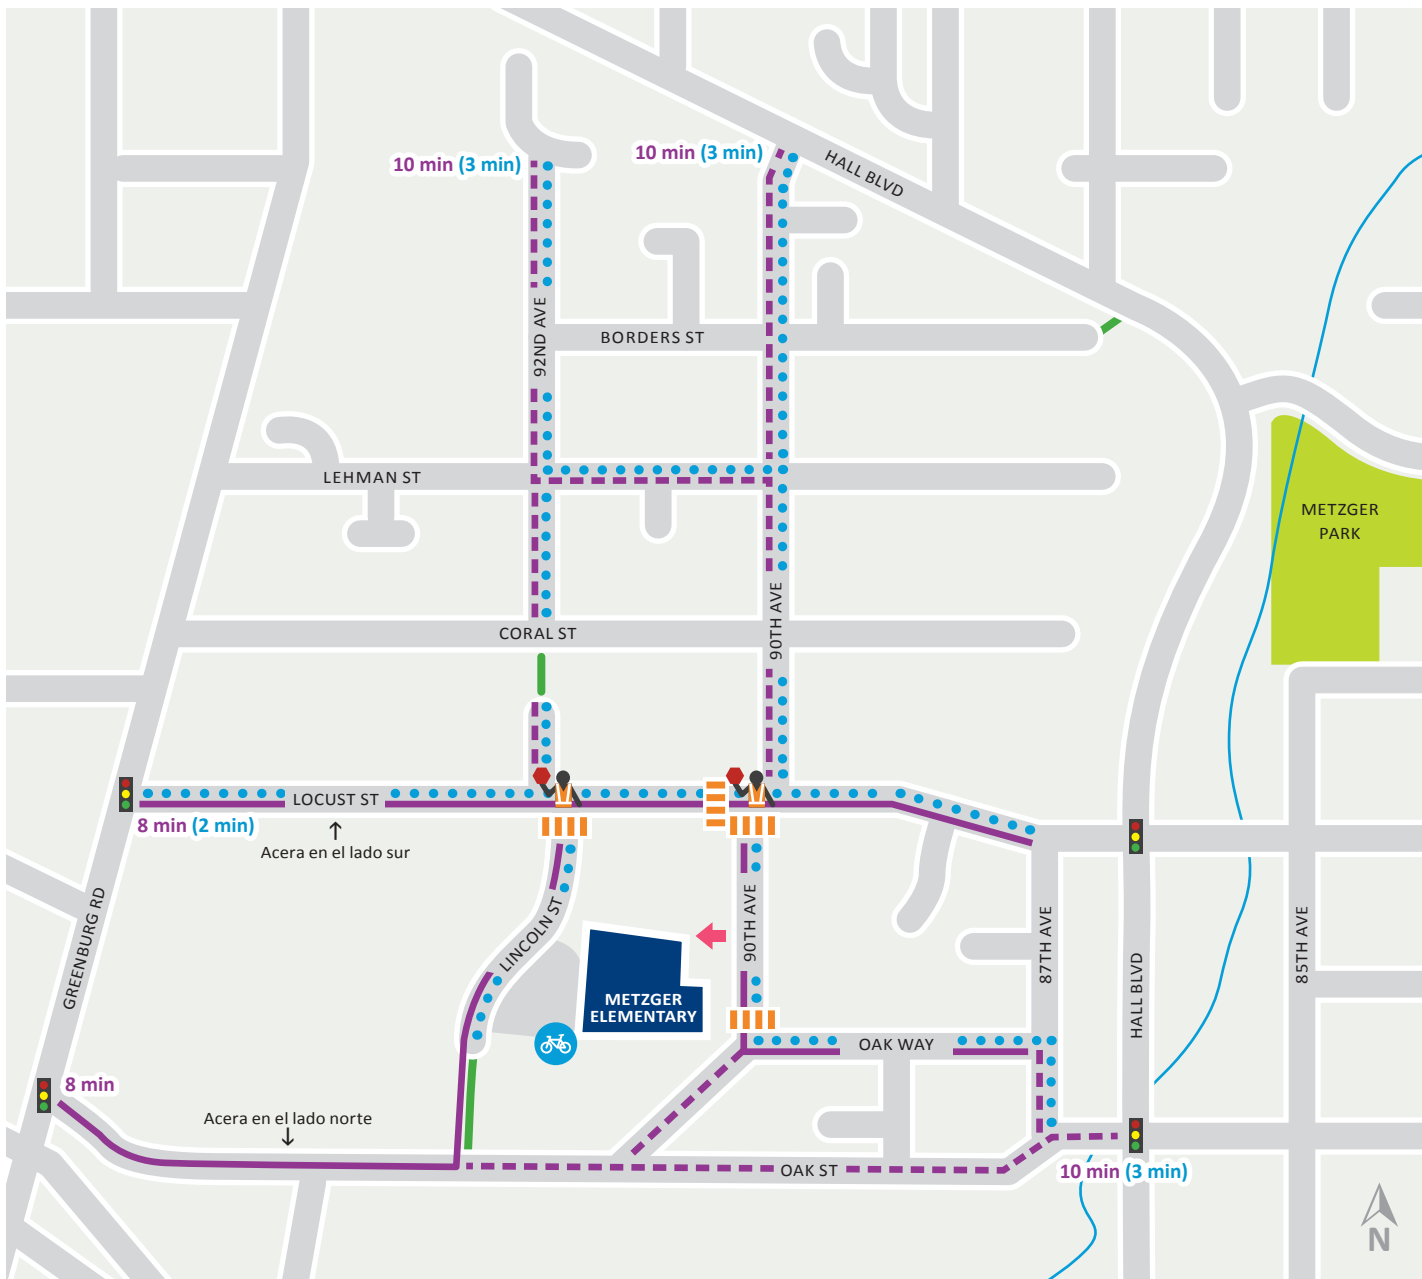

# SafeRoutes

Tigard Safe Routes to School

[www.tigard-or.gov/srts](http://www.tigard-or.gov/srts)

## LEYENDA

- Ruta sugerida para peatones
- Ruta sugerida para ciclistas
- Banqueta ausente o parcial
- Sitio para guardia de cruce
- Cruce peatonal marcado
- Señal de tráfico
- Punto de acceso
- Estacionamiento de bicicletas
- Senderos
- Escuela
- X min** Tiempo estimado caminando
- (X min)** (tiempo en bicicleta)

La intención de este mapa es únicamente informativa. La ciudad de Tigard o el Distrito escolar de Tigard-Tualatin no puede garantizar y no hace ninguna garantía sobre la seguridad de estas rutas o la seguridad de las personas que las usen, y por ende no se asume ninguna responsabilidad. La ciudad de Tigard invita a los padres y estudiantes a utilizar este mapa para explorar sus opciones de ir y venir entre la casa y la escuela, pero los padres y los estudiantes son los responsables por su propia seguridad y por escoger la opción de transporte más adecuada con base en sus conocimientos de las condiciones de las rutas y las necesidades específicas y/o el nivel de experiencia del estudiante.

# METZGER ELEMENTARY

RUTAS SUGERIDAS PARA CAMINAR Y ANDAR EN BICICLETA