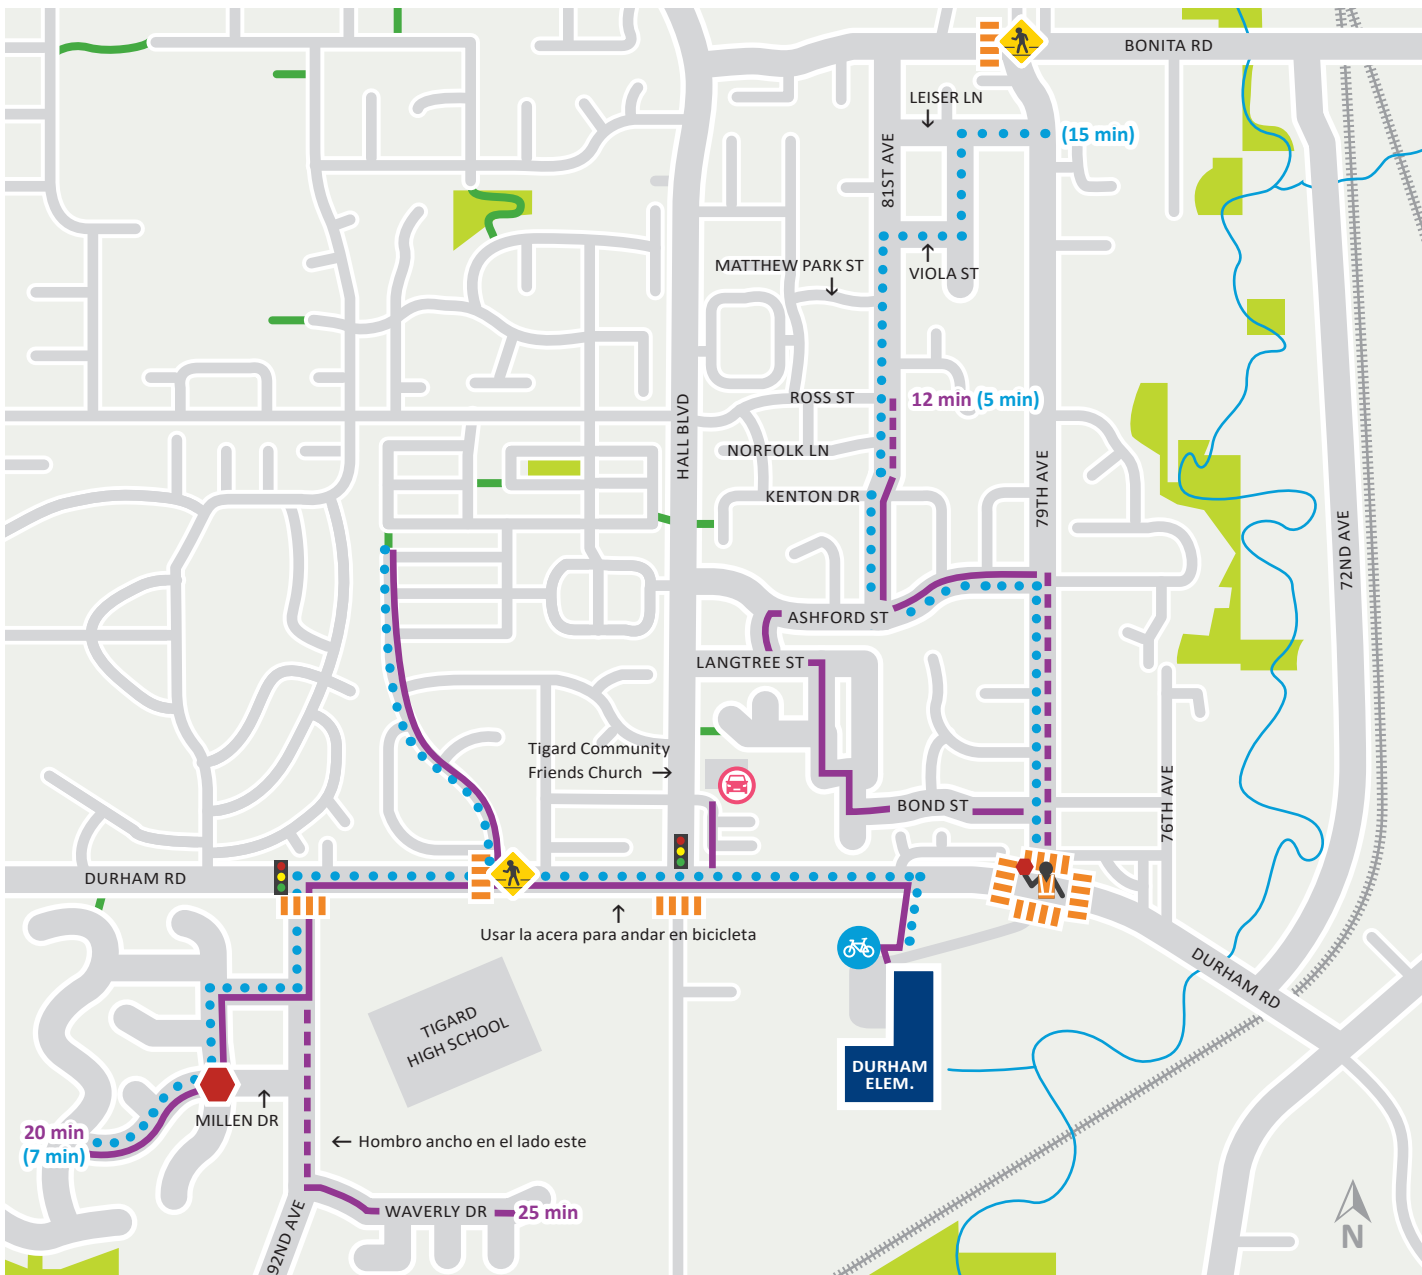

# SafeRoutes

Tigard Safe Routes to School

[www.tigard-or.gov/srts](http://www.tigard-or.gov/srts)

## LEYENDA

- Ruta sugerida para peatones
- Ruta sugerida para ciclistas
- Banqueta ausente o parcial
- Sitio para guardia de cruce
- Cruce peatonal marcado
- Señal de tráfico
- Señal de alto en todas las direcciones
- Señal del cruce peatonal
- Estacionamiento de bicicletas
- Locación para estacionar y caminar
- Senderos
- Escuela
- X min** Tiempo estimado caminando
- (X min)** (tiempo en bicicleta)

La intención de este mapa es únicamente informativa. La ciudad de Tigard o el Distrito escolar de Tigard-Tualatin no puede garantizar y no hace ninguna garantía sobre la seguridad de estas rutas o la seguridad de las personas que las usen, y por ende no se asume ninguna responsabilidad. La ciudad de Tigard invita a los padres y estudiantes a utilizar este mapa para explorar sus opciones de ir y venir entre la casa y la escuela, pero los padres y los estudiantes son los responsables por su propia seguridad y por escoger la opción de transporte más adecuada con base en sus conocimientos de las condiciones de las rutas y las necesidades específicas y/o el nivel de experiencia del estudiante.

# DURHAM ELEMENTARY

RUTAS SUGERIDAS PARA CAMINAR Y ANDAR EN BICICLETA