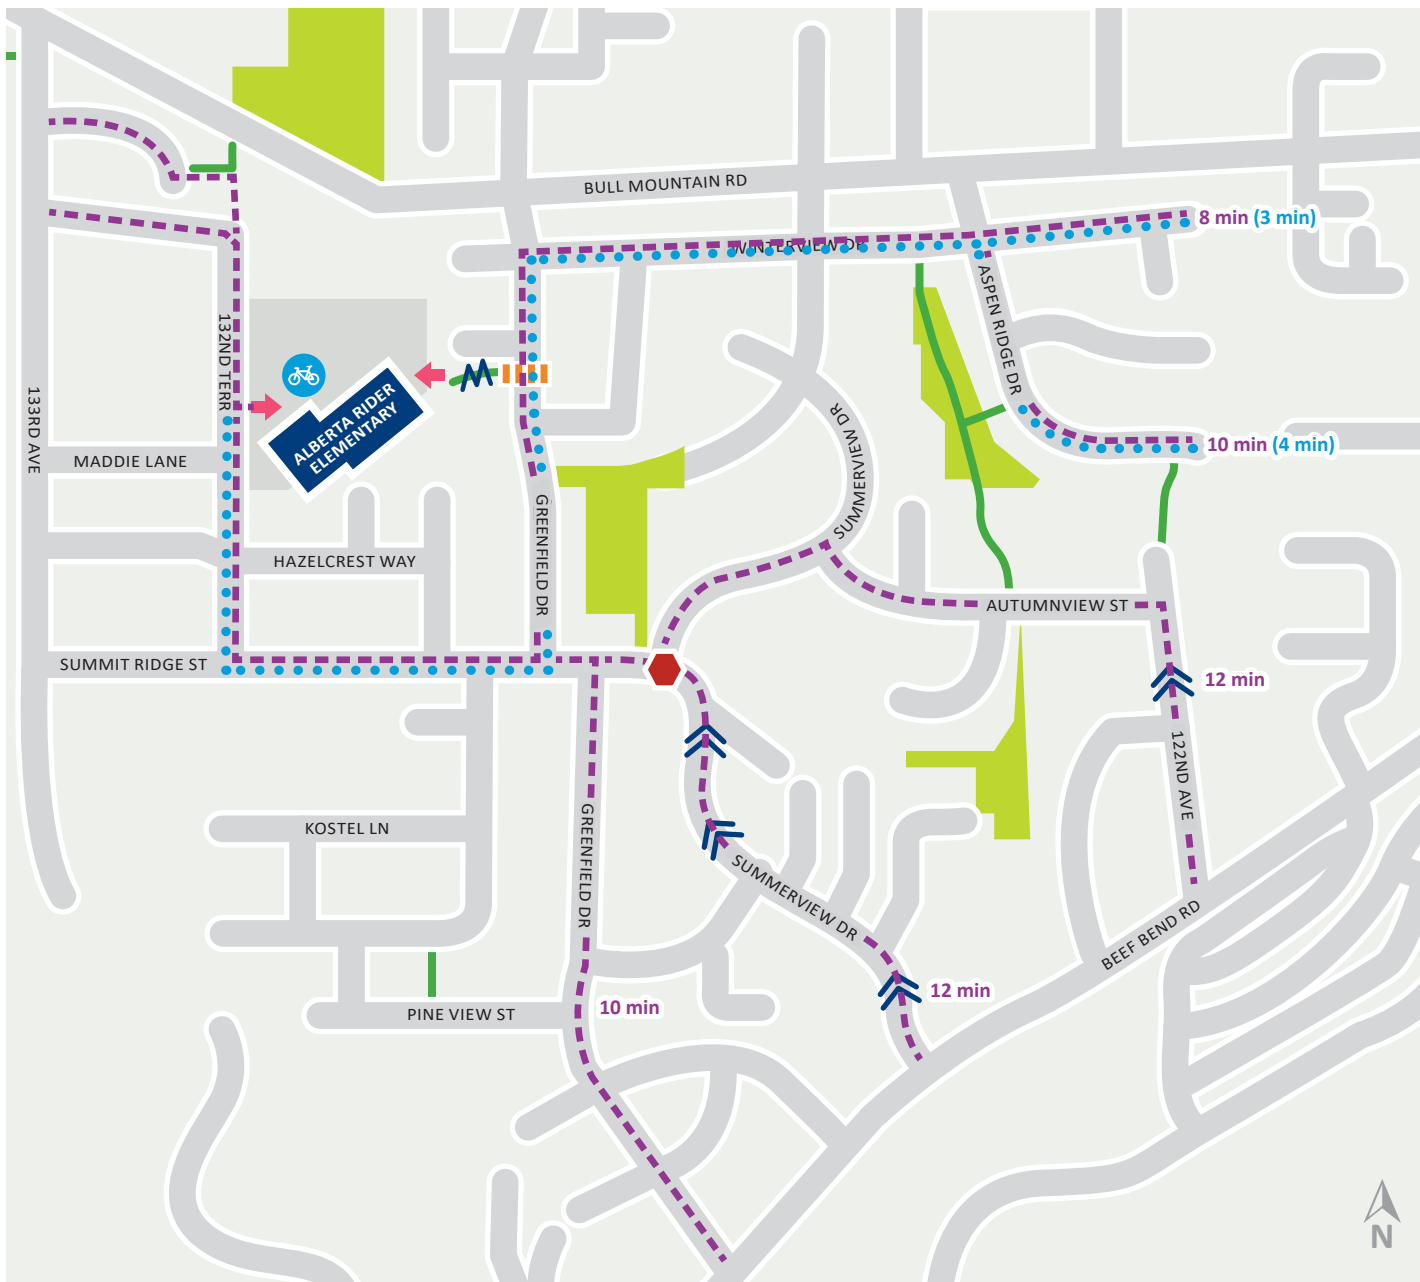

SafeRoutes

Tigard Safe Routes to School

www.tigard-or.gov/srts

LEYENDA

- Ruta sugerida para peatones
- Ruta sugerida para ciclistas
- Cruce peatonal marcado
- Señal de alto en todas las direcciones
- Punto de acceso
- Estacionamiento de bicicletas
- Colina empinada
- Escaleras
- Senderos
- Escuela
- X min** Tiempo estimado caminando
- (X min)** (tiempo en bicicleta)

La intención de este mapa es únicamente informativa. La ciudad de Tigard o el Distrito escolar de Tigard-Tualatin no puede garantizar y no hace ninguna garantía sobre la seguridad de estas rutas o la seguridad de las personas que las usen, y por ende no se asume ninguna responsabilidad. La ciudad de Tigard invita a los padres y estudiantes a utilizar este mapa para explorar sus opciones de ir y venir entre la casa y la escuela, pero los padres y los estudiantes son los responsables por su propia seguridad y por escoger la opción de transporte más adecuada con base en sus conocimientos de las condiciones de las rutas y las necesidades específicas y/o el nivel de experiencia del estudiante.

Hecho posible con el apoyo de Metro y el Federal Transit Administration

ALBERTA RIDER ELEMENTARY

RUTAS SUGERIDAS PARA CAMINAR Y ANDAR EN BICICLETA